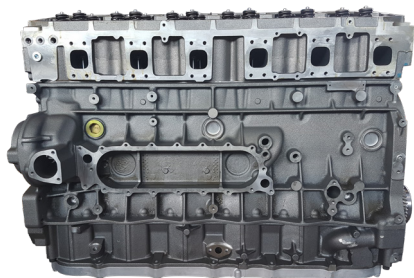

MOTORI SEMICOMPLETI

Long Blocks

MEC 92255

F3BE3681 Ø135mm - BASAM.504291051

F3BE3681 Ø 135mm - CRANKCASE 504291051

* I riferimenti originali e le immagini sono riportati unicamente a titolo indicativo * The OE references and pictures are given for the purpose of explanation only *