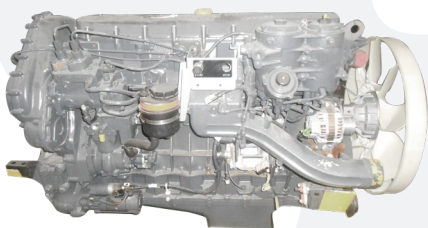

MOTORI COMPLETI

Complete Engines

MEC 77861

F3BE3681D - TRAKKER

OE IVECO 504205143

MEC 77862

F3BE3681A/B/C - STRALIS/TRAKKER

OE IVECO 504205110

PICTURE COMING SOON

MEC 77865

F3BFE611B - MAGIRUS

MEC 77867

F3BE0681G/V - TRAKKER

OE IVECO 504121778

* I riferimenti originali e le immagini sono riportati unicamente a titolo indicativo * The OE references and pictures are given for the purpose of explanation only *