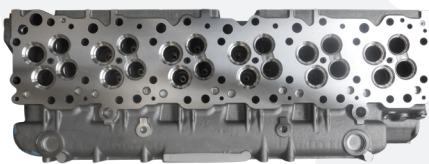

OE IVECO 504235483, 504021866

Alternativo / Alternative 108032

VITI TESTA CILINDRI - Cylinder Head Bolts

MEC CODE	ALTERNATIVES	OE IVECO	DESCRIPTION
480660		16690724	M8X30 mm
480870	480871	504108192, 98495527	M18X196 mm
480890		98495528	
483060		98495527, 98495528	M18X196 mm

* I riferimenti originali e le immagini sono riportati unicamente a titolo indicativo * The OE references and pictures are given for the purpose of explanation only *