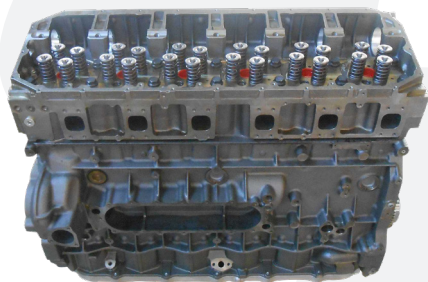

# MOTORI SEMICOMPLETI

*Long Blocks*

MEC 92230

**F3BE0681 - BASAM.504105808**  
*F3BE0681 - CRANKCASE 504105808*

MEC 92235

**F3BE0681 - BASAM.504105810**  
*F3BE0681 - CRANKCASE 504105810*

MEC 92240

**F3BE3681 EURO 4/5 - Ø135mm**