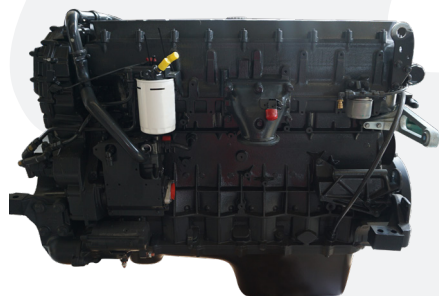

F3BE3681B/C - TRAKKER EURO4 - 340T45 / 410T50

OE ASTRA

5801518579

OE IVECO

504205129

MEC 77860