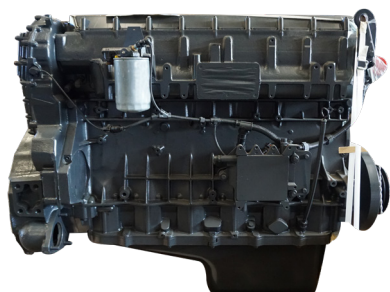

# MOTORI COMPLETI

Complete Engines

MEC 70213

F3BE0684

OE NEW HOLLAND

87680365EX, 87680365, 84432795

MEC 70560

F3BE3681D - TRAKKER - EURO4