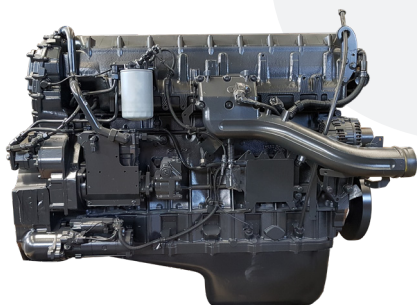

PICTURE COMING SOON

MEC 77865

F3BFE611B - MAGIRUS

MEC 77867

F3BE0681G/V - TRAKKER

OE IVECO 504121778

\* I riferimenti originali e le immagini sono riportati unicamente a titolo indicativo \* The OE references and pictures are given for the purpose of explanation only \*