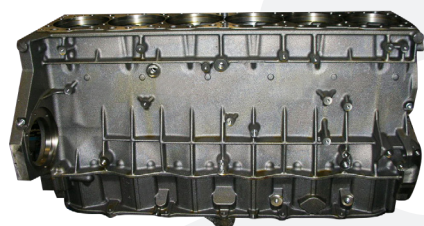

## Crankcases

**MEC 30140**

**BASAMENTO**  
*Crankcase*

**OE IVECO** 504105808, 99485922

**MEC 30510**

**BASAMENTO**  
*Crankcase*

**OE IVECO** 504105810

**MEC 30512**