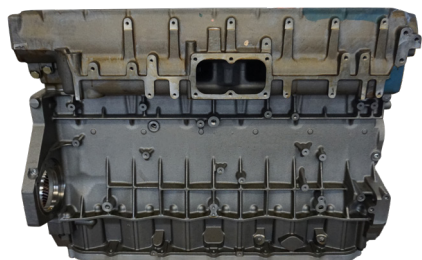

MOTORI SEMICOMPLETI

Long Blocks

MEC 92230

F3BE0681 - BASAM.504105808
F3BE0681 - CRANKCASE 504105808

MEC 92235