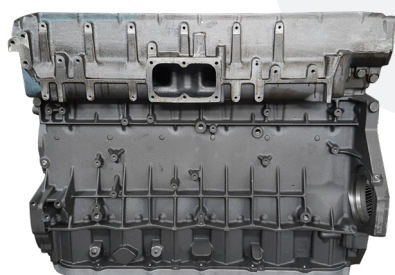

F3BE3681 Ø135mm - BASAMENTO 504291037
F3BE3681 Ø 135mm - CRANKCASE 504291037

* I riferimenti originali e le immagini sono riportati unicamente a titolo indicativo * The OE references and pictures are given for the purpose of explanation only *