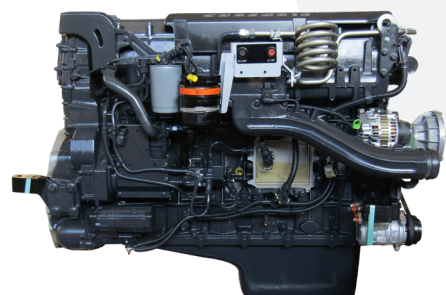

F3BE3681H - STRALIS - Ø135mm

OE IVECO

504309946