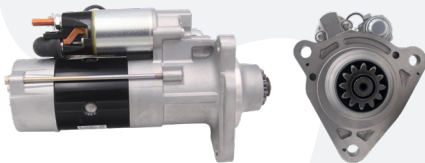

OE IVECO 5801973143, 504042667, 2995373, 2995372

Alternativo / Alternative 332003M

* I riferimenti originali e le immagini sono riportati unicamente a titolo indicativo * The OE references and pictures are given for the purpose of explanation only *