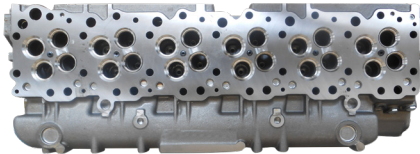

# TESTE CILINDRI

*Cylinder Heads*

**MEC 101620**

**SENZA VALVOLE**  
*WITHOUT VALVES*

**OE IVECO** 504021866, 504235483

Alternativo / Alternative 101622

**MEC 101630**

**SENZA VALVOLE - EURO6**  
*WITHOUT VALVES - EURO6*