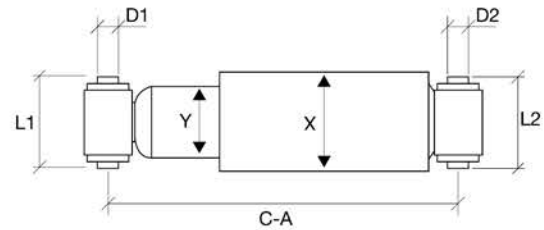

TYPE OF SHOCK ABSORBER