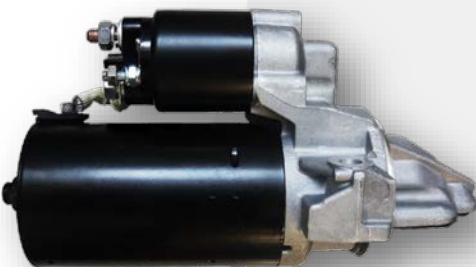

MEC 332020

9 T

30/50 (Coaxial)

2 kW

12 V

OE 6C1T-11000-AD, 95681447, 9658144780, 1372739, 1385378, 1574338, 1669558, 1709189, 6C1T-11000-AB, 6C1T-11000-AC, 6C1T-11000-AE, 6C1T-11000-AF, 0 001 109 205, 0 001 109 324, 0 001 109 325, 0 001 109 388, 0 986 021 810, 458445, D7R71

Appl. CITROËN
Jumper
FIAT
Ducato
FORD
Transit, Transit Tourneo
PEUGEOT
Boxer

Engine 2.2 Puma 4HV, 4HU, P8FA, P8FB, PGFA, PGFB, QVFA, QWFA, UHFA, UHFB, UHFC, H9FB, H9FD, JXFA, JXFC, PHFA, PHFC, SAFA, SAFB

* I riferimenti originali e le immagini sono riportati unicamente a titolo indicativo * The OE references and pictures are given for the purpose of explanation only *

* Scopri le versioni Mec-Diesel digitando il codice con la "M" finale * For the Mec-Diesel version add "M" to the part number *