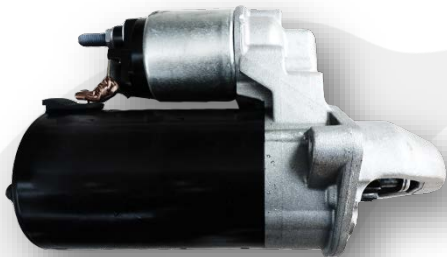

MEC 332999

10 T 30/50 (Coaxial)

1.4 kW 12 V

OE 51810307, 0 001 138 011, 0 001 138 012, 0 001 172 400, 0 986 025 080, 51916170, 1726350, 1885666, BS51-11000-BA, FS51-11000-BA

Appl. FIAT
Doblò, Fiorino, 500, 500L, Grande
Punto, Panda, Punto, Punto Evo, Qubo
FORD
Ka
LANCIA
Musa, Ypsilon

Engine 1.3 Multijet, 1.3 TDCi