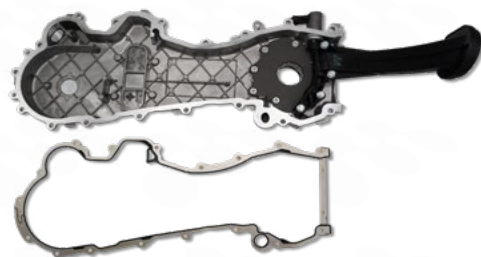

MEC CODE 142800
500/DOBLO/PUNTO 1.3JTD

FIAT OE	55232196	ENGINE TYPES	188 A8.000
	55185375		188 A9.000
	71740365		199 A2.000
			199 A3.000

FIAT ORIGINAL PRODUCT

5 or more pieces/ € 78,00 each
MEC CODE 142810
PUNTO/DOBLO/500/OPEL 1.3 MJTD EURO 5

FIAT OE	55268633	ENGINE TYPES	199 B1.000
	55233278		199 B4.000

FIAT ORIGINAL PRODUCT

5 or more pieces/ € 91,50 each
MEC CODE 383105
PANDA/500/IDEA/PUNTO/MITO 1.3 MJTD 16V

FIAT OE	55195293	ENGINE TYPES	169 A1.000
	55195294		188 A9.000
	71776647		199 A2.000
	46788783		199 A9.000

5 or more pieces/ € 35,00 each

MEC CODE 94040
PUNTO 1.3 MJTD EURO 5

FIAT OE	71769497	ENGINE TYPES	199 A9.000
			199 B1.000
			199 B4.000
			199 B8.000

NEW ENGINE, ORIGINAL, NO OLD CORE NEEDED

€ 1475,00

*This offer is subject to availability